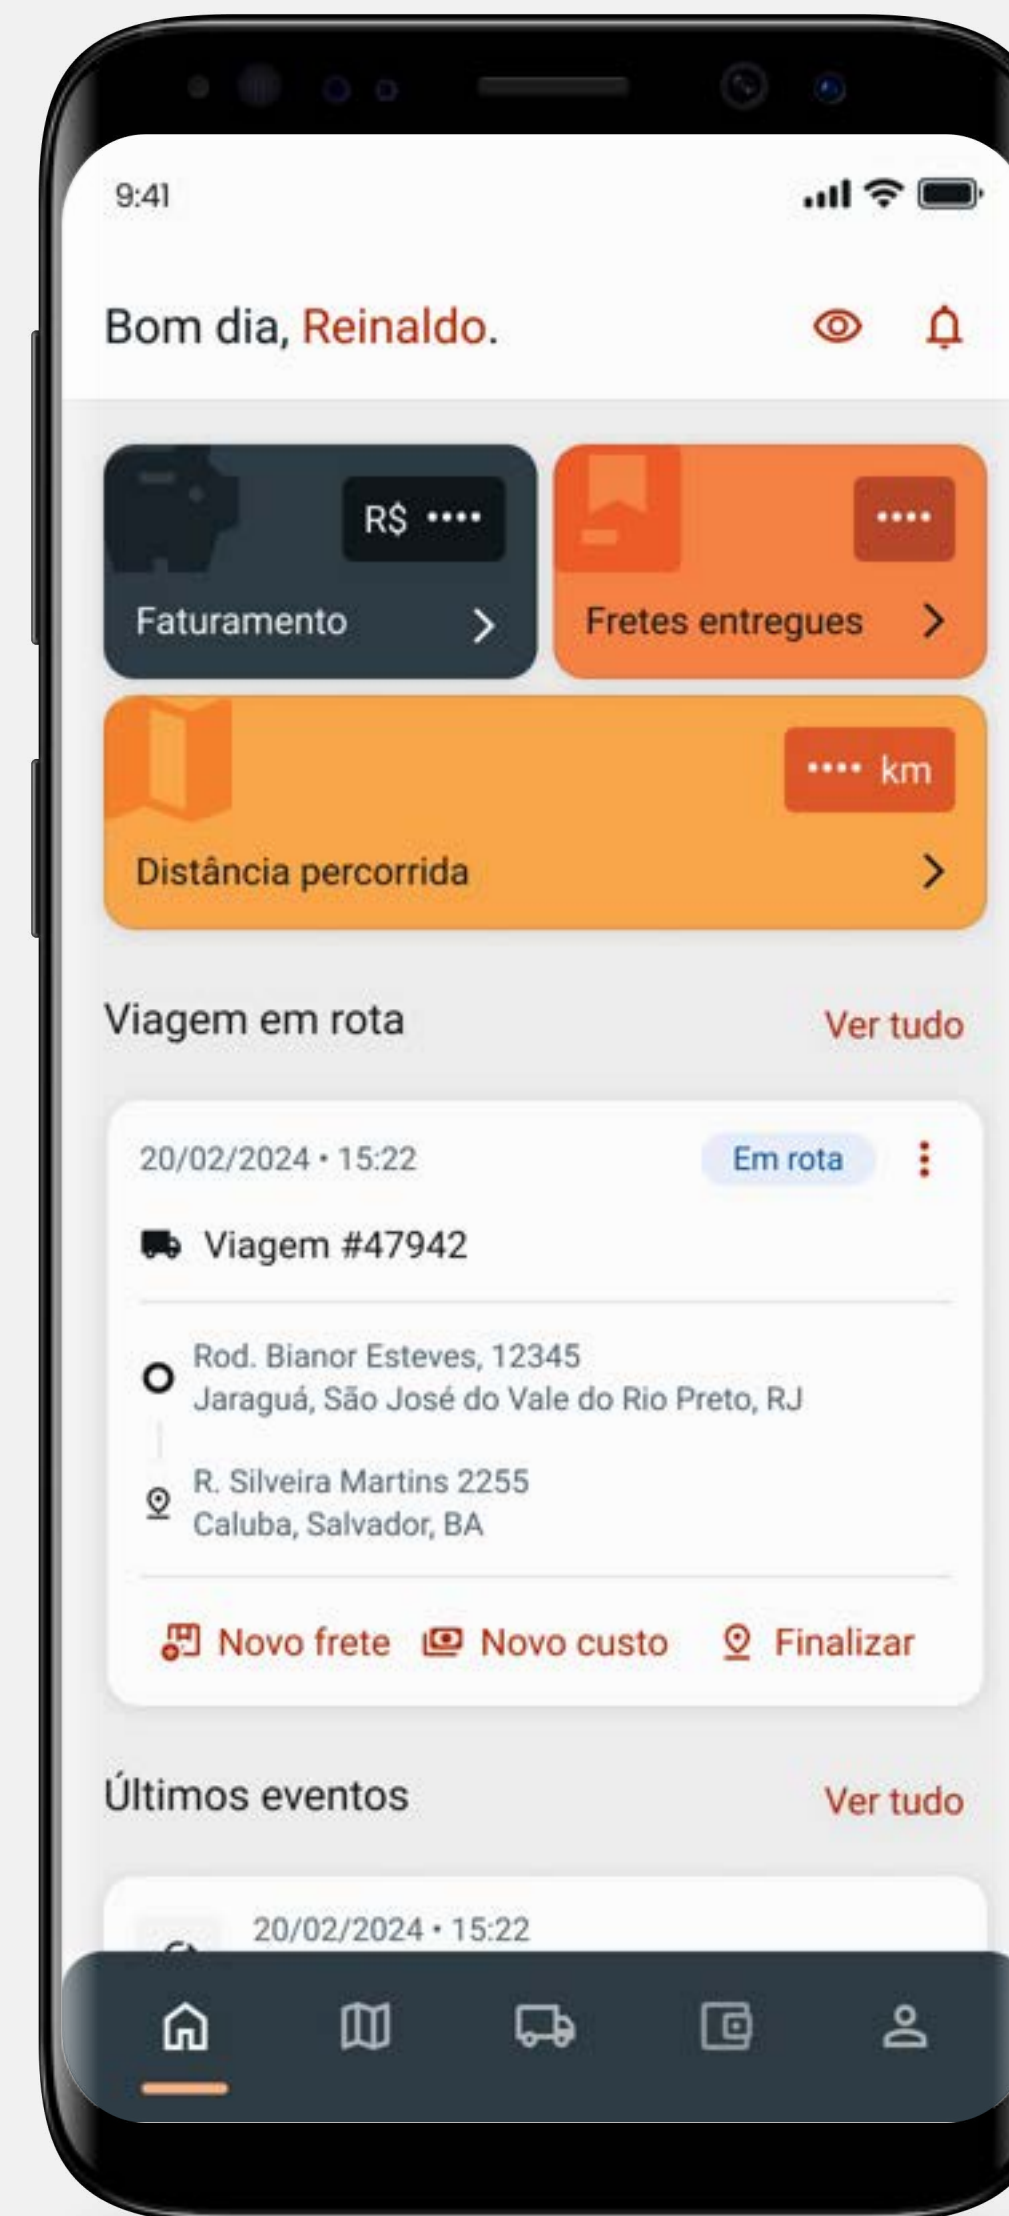

Gestão de viagens para caminhoneiros autônomos

App

Painel

Gestão

Gestruck é uma solução digital de gestão de viagens e fretes para caminhoneiros autônomos gerirem ganhos e gastos de forma centralizada.