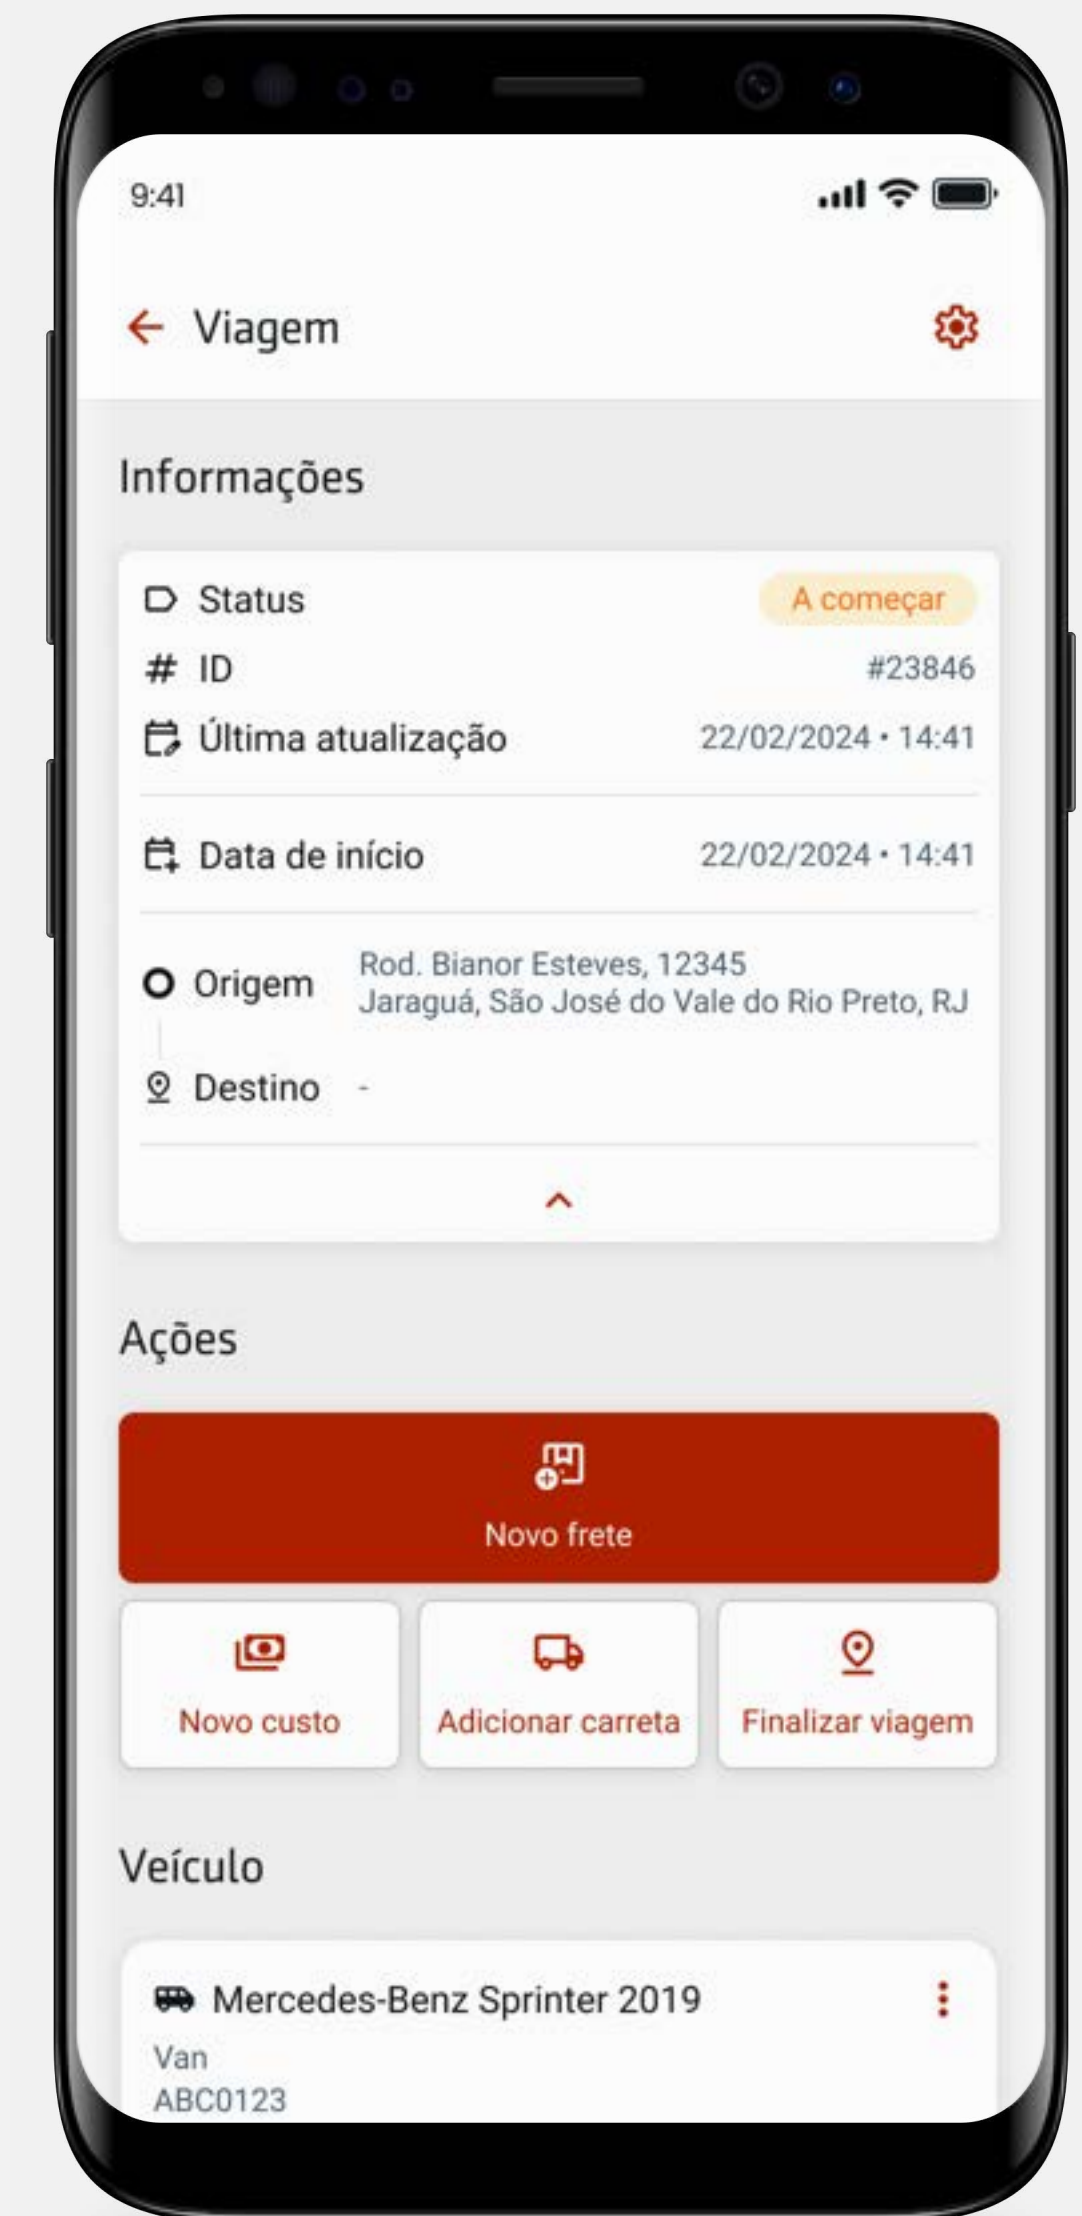

Gestão de viagens para caminhoneiros autônomos

App

Painel

Gestão

Gestruck é uma solução digital de gestão de viagens e fretes para caminhoneiros autônomos gerirem ganhos e gastos de forma centralizada.