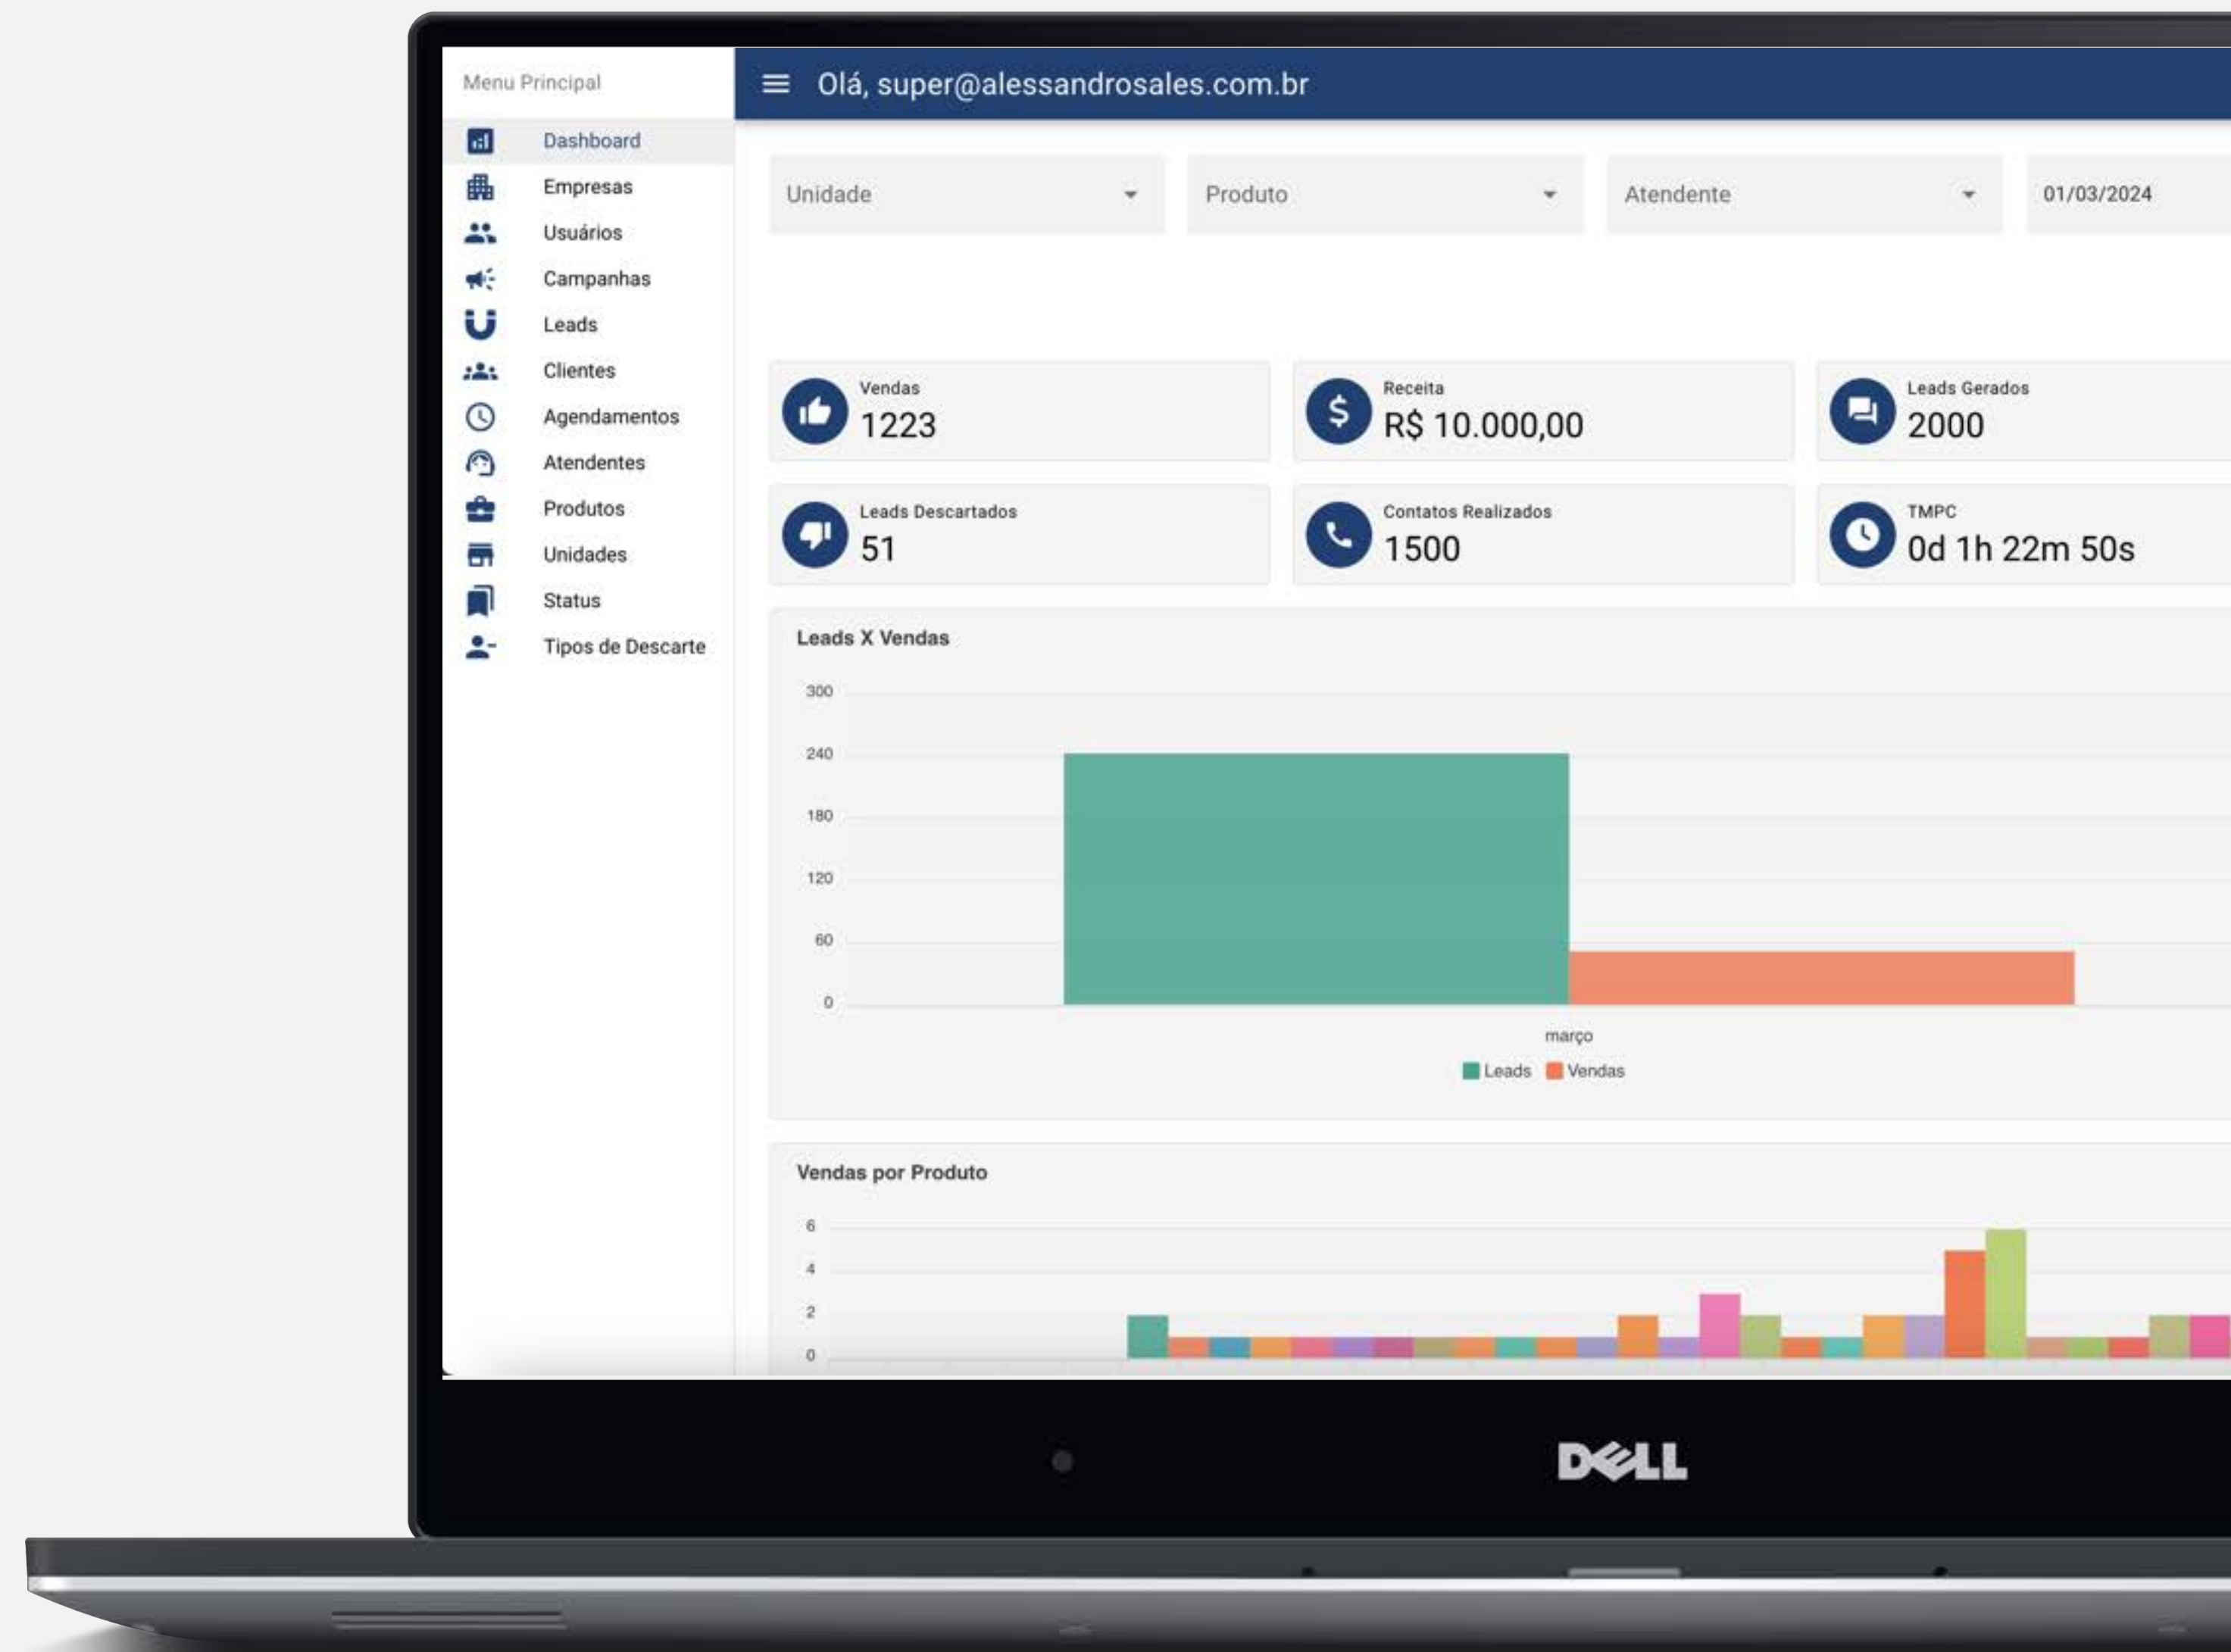

Avya é um CRM desenvolvido para atender a segmentos diversos, que gerencia campanhas, produtos, empresas, clientes e leads.

Além disso, conta com um dashboard com estatísticas de contatos com os leads, taxa de conversão, faturamento, dentre outras funcionalidades adicionais.