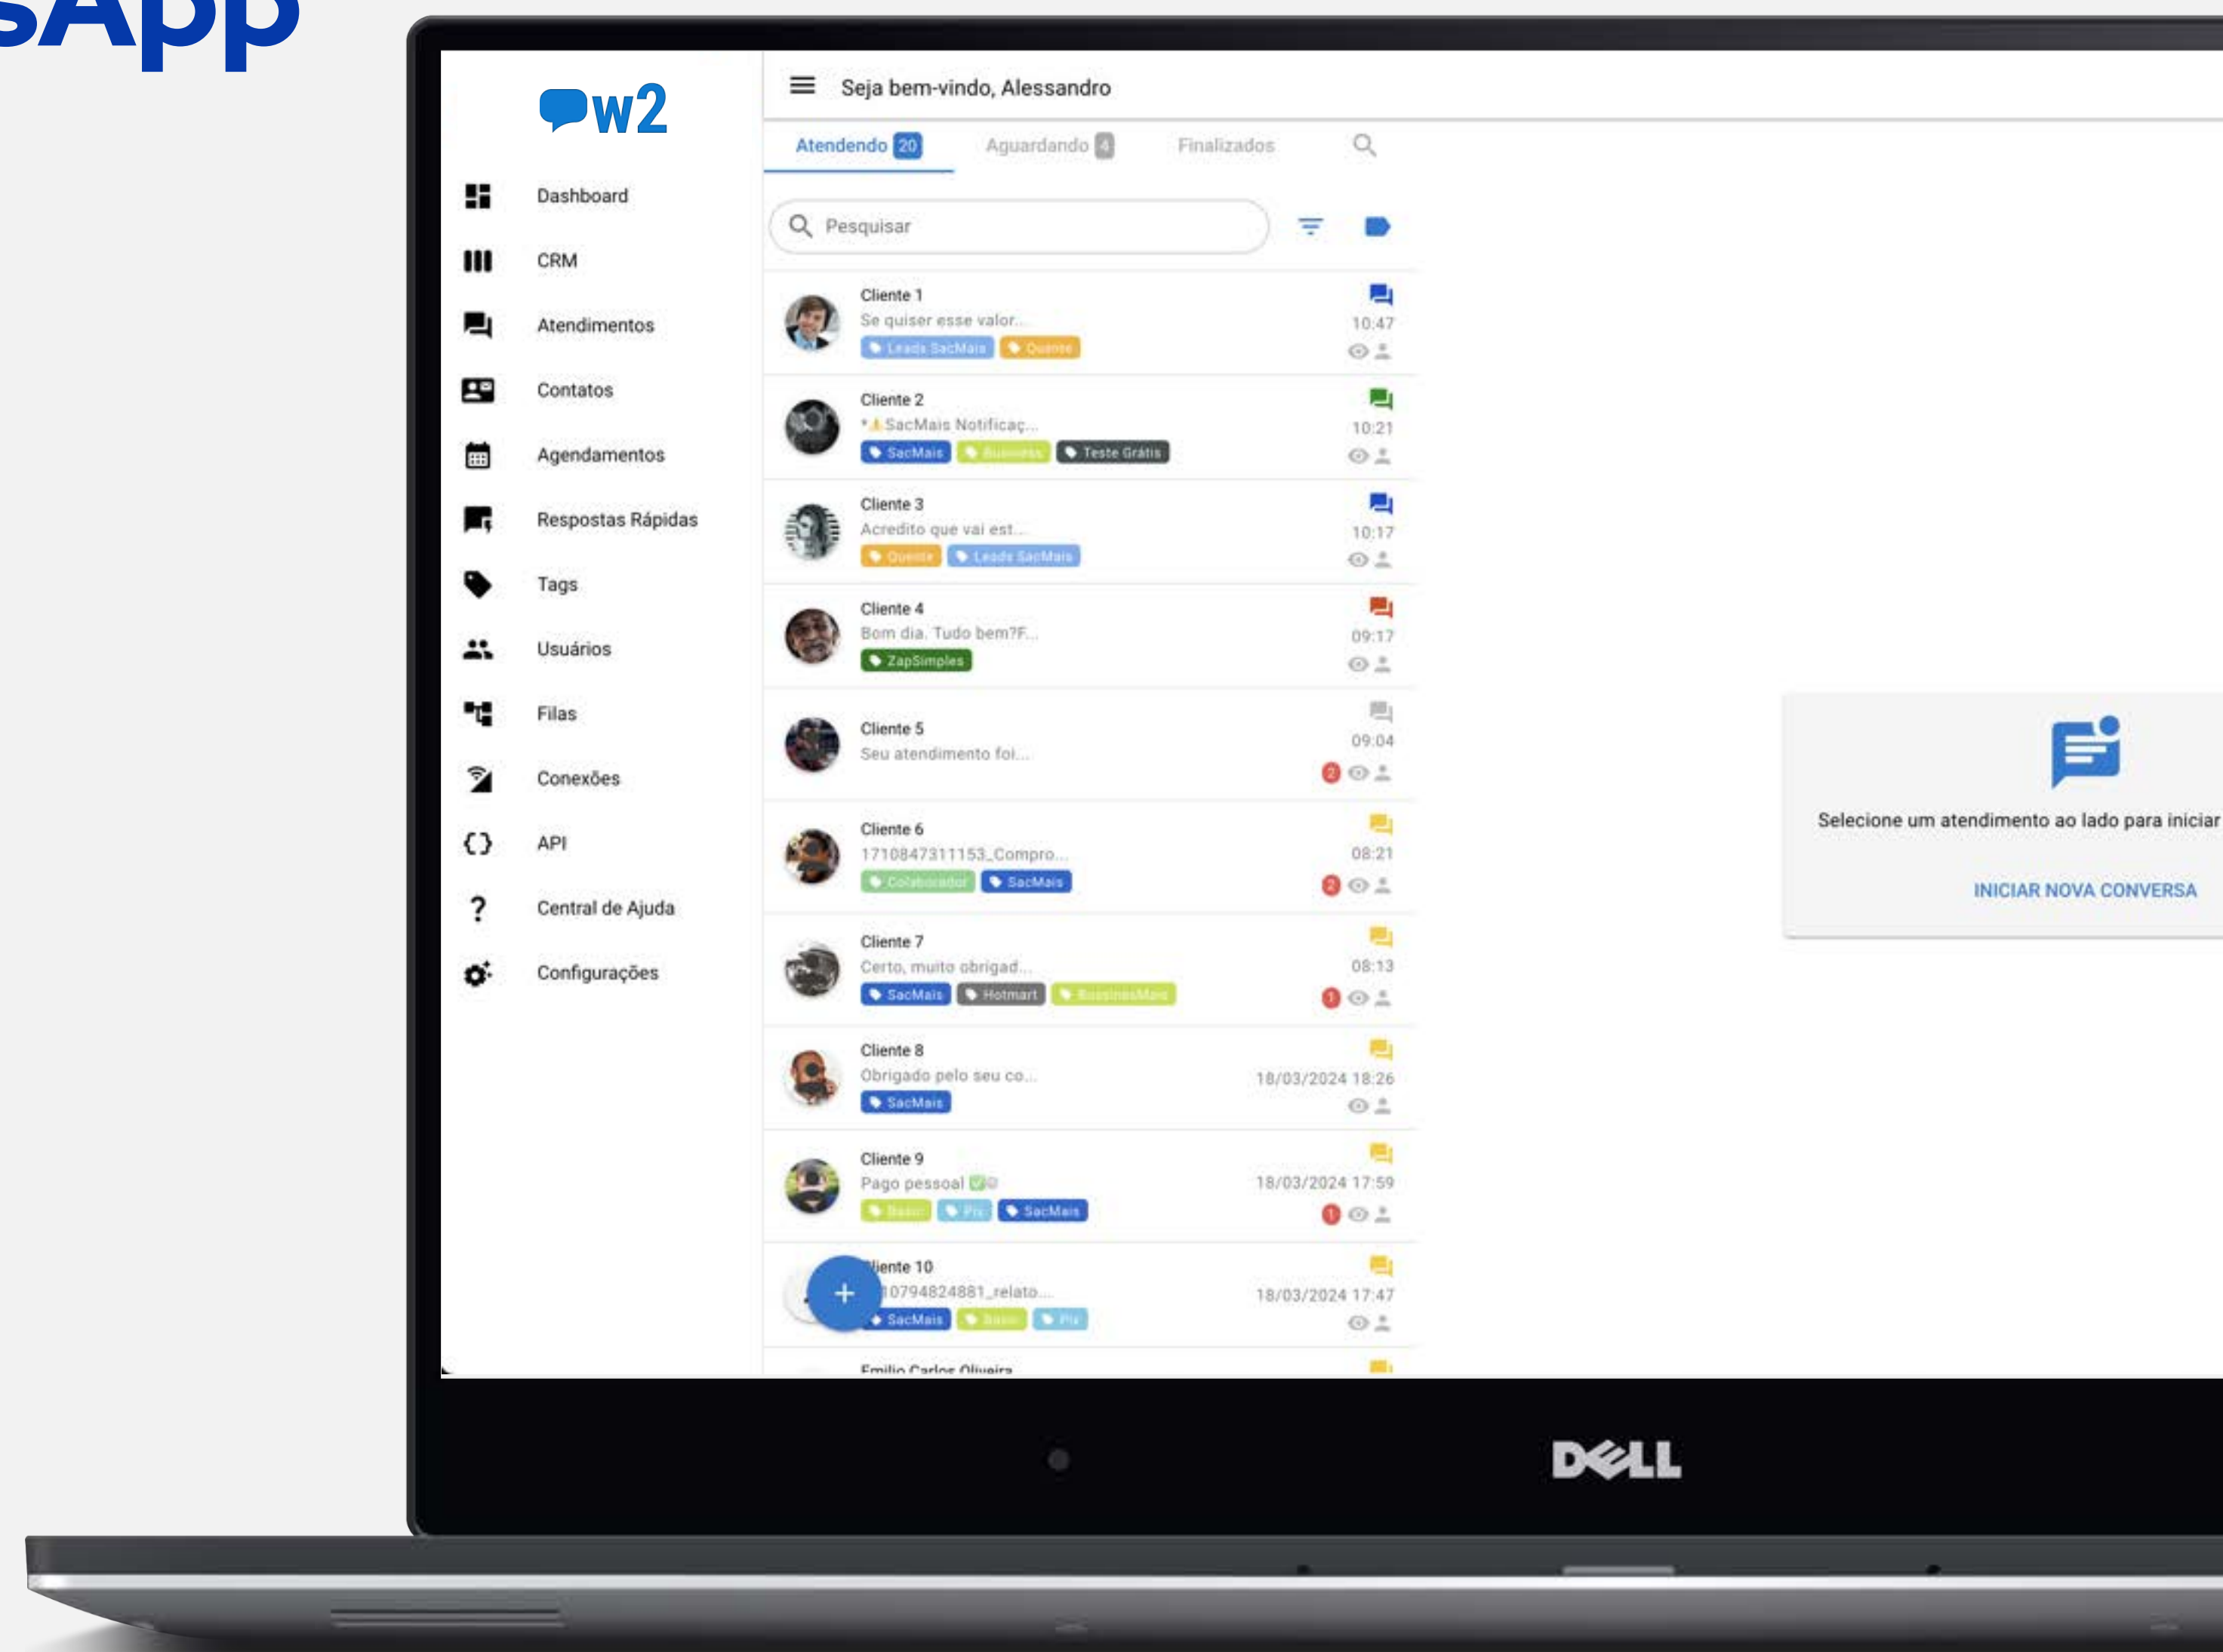

W2 é um sistema multiempresa de atendimento integrado com o WhatsApp que empresas conectem vários contatos e gerenciem em uma visão única de atendimento.

O sistema expande as *features* do WhatsApp, permitindo gestão de atendentes por setor e de fila de atendimento, mensagens de boas-vindas e de fora de expediente, *chatbot* e muito mais.